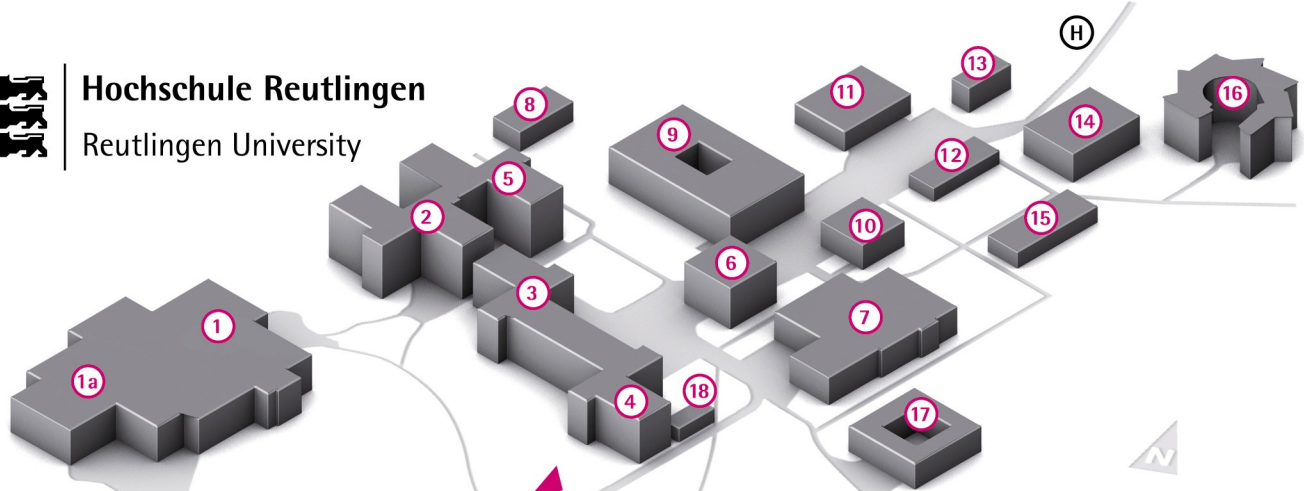

Hochschule Reutlingen

Reutlingen University

1/1a Reutlingen Research Institute

Großlabore: Angewandte Chemie
Maschinenbau
Textil & Design

Zentrale Werkstätten
Poststelle, Warenanlieferung

2 Angewandte Chemie

Hochschulverwaltung
Präsidium
Studierendenbüro

3 Technik: Mechatronik

Informationszentrum:
Rechenzentrum
Medienzentrum
Bibliothek

4 Technik: Maschinenbau
Angewandte Chemie: Physikzentrum
ESB: Production Management
Logistics Management
Valparaiso University Study Center, Indiana, USA
Campus Reutlingen e.V.

8 Heizwerk

9 Informatik
Textil & Design

10 Hochschulservicezentrum
Baden-Württemberg

11 Sporthalle

12 Pädagogische Hochschule Ludwigsburg
Sonderpädagogik

13 Campus Kita

14 Pädagogische Hochschule Ludwigsburg
Sonderpädagogik

Buslinien 4 und 11 Haltestelle: 
„Hochschulen / Pestalozzistrasse“
zur Stadtmitte