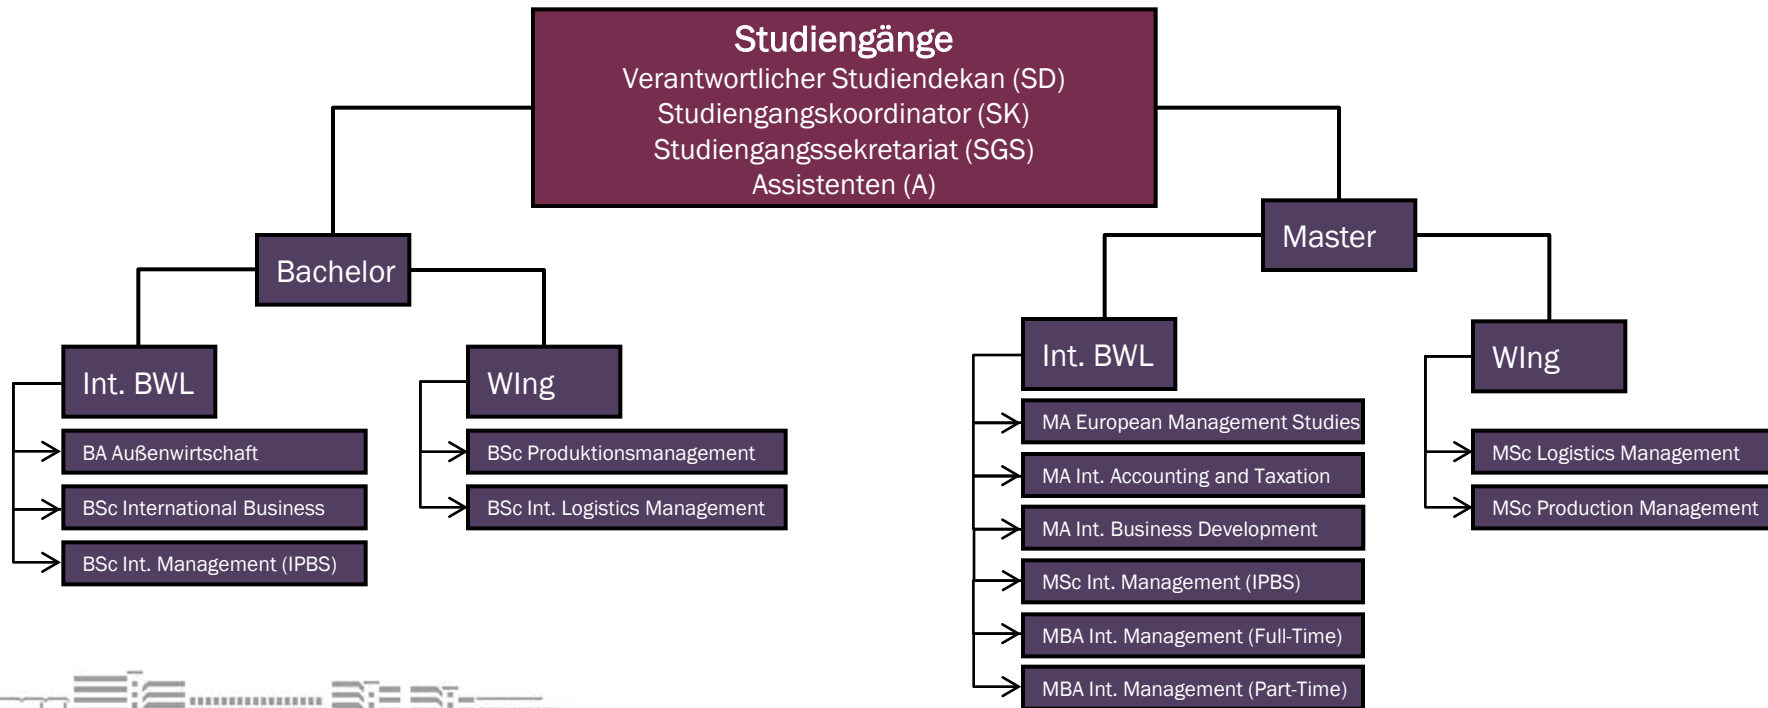

ESB Business School - Organisation

Der Fakultätsvorstand und die zentralen Einheiten

Prof. Dr. Schneck
Dekan

Sekretariat

Personal

Projekt

Katharina
Kotapski

Oliver
Trefzer

Verena
Werdich

Prof. Dr. Conrads
Prüfungen /
Recht

Prof. Dr.-Ing. Augustin
Stv. Dekan

Prof. Dr. Rennhak
PR /
Marketing

Prof. Dr. Beyer
Haushalt /
Controlling

Prof. Dr. Seiter
Studiendekan

Prof. Dr. Binder
Int.
Beziehungen

Assistenten

Die Organisation der Master-Studiengänge