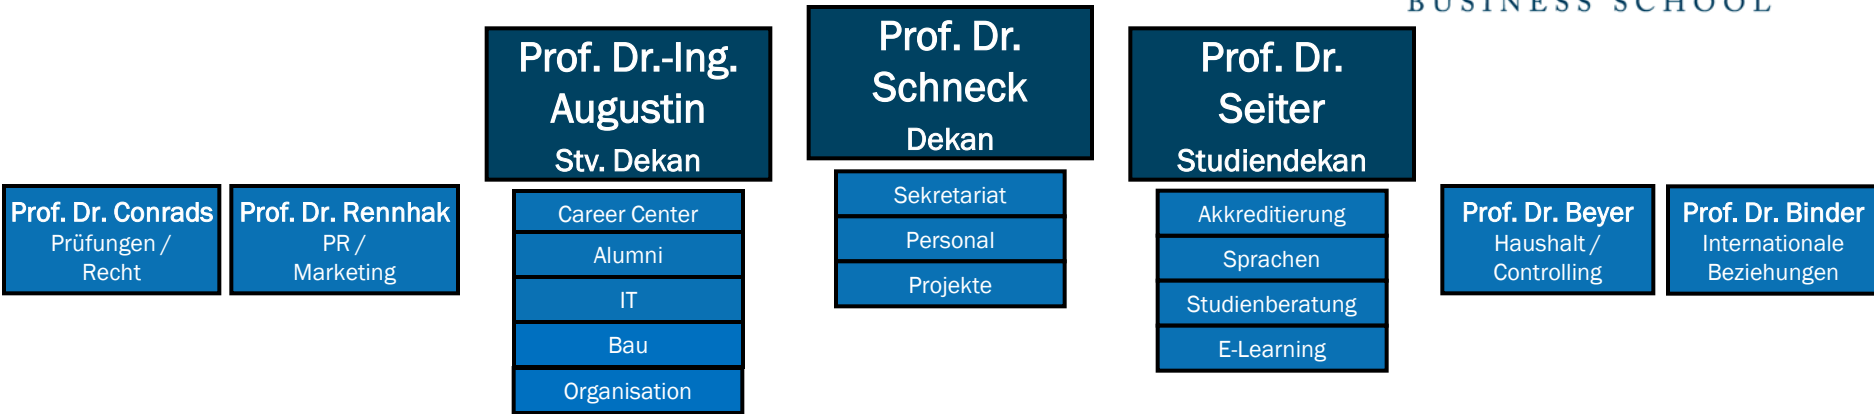

ESB Business School - Organisation

Der Fakultätsvorstand und die zentralen Einheiten

Prof. Dr. Schneck
Dekan

Sekretariat

Personal

Projekt

Katharina
Kotapski

Oliver
Trefzer