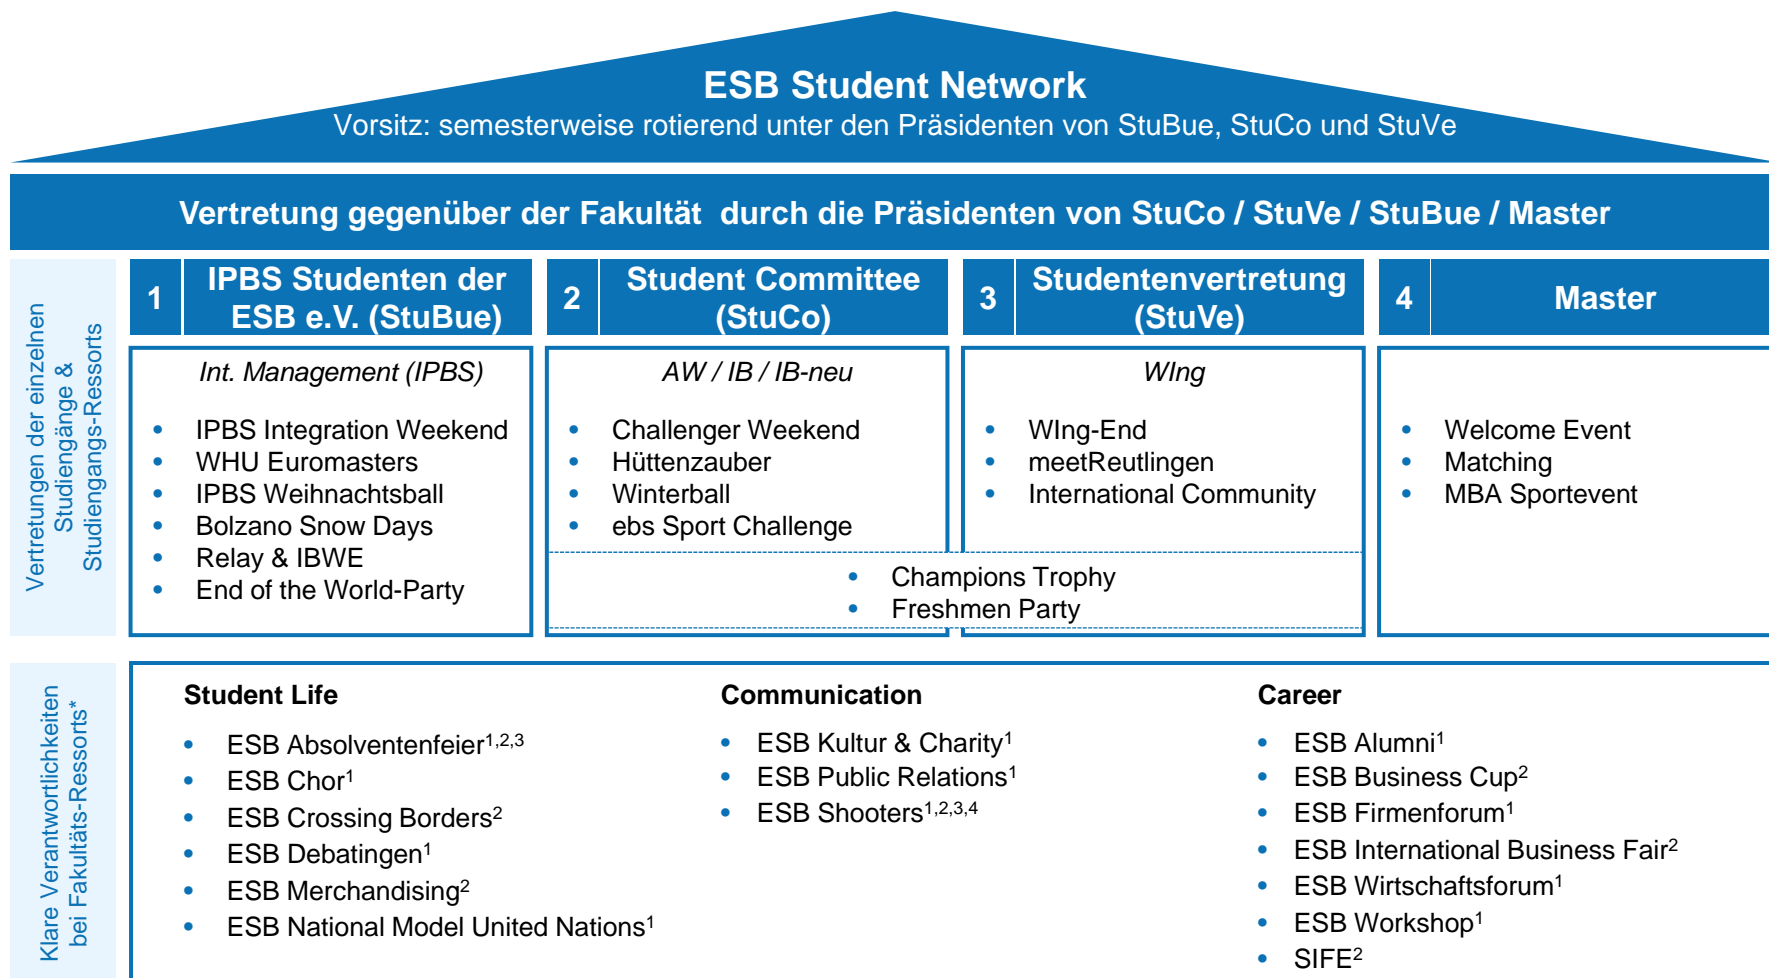

Das ESB Student Network bildet den Rahmen für das studentische Engagement an der ESB

*Die Ressortverantwortlichkeiten sind im Beschluss des ESB Student Networks vom 25.01.2011 wie folgt geregelt.

1) Verantwortlichkeit bei IPBS Studenten der ESB e.V.

3) Verantwortlichkeit beim StuVe WIng

2) Verantwortlichkeit bei Student Committee AW / IB

4) Verantwortlichkeit beim Master

Hochschule Reutlingen
Reutlingen University